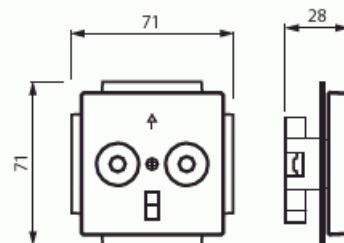

Telerasia

Potentiaalintasauspistorasia, Impressivo, 2-osainen, antrasiitti

Tyyppi: 2095 UC-81

Snro: 7060288

GTIN: 4011395065532

Potentiaalintasauspistorasia 2-osainen. Ruuviliittimet 1x6 ja 4 x 2,5 johtimille. Sopii 85mm peitelevyihin sekä sovittimen 2519-xx avulla 100mm peitelevyihin. Valmistettu korkealaatuisesta ja kestävästä muovimateriaalista. Pinta on kiiltävä ja helppo pitää puhtaana. Puhdistus tavanomaisilla miedoilla kotitalouden pesuaineilla. Puhdistamiseen ei saa käyttää tolua ja voimakkaiden liuottimien käyttöä on varottava.

Tekniset tiedot

Yleistä tietoa

Tuotetunnus: 2CKA002495A0084

Pakkaus

Paketti: 10/100

Yksikkö: kpl

ETIM Data

Kokoonpano: peruselementti keskiölevyllä

Malli / Tyyppi: pistorasia, 2-asentoinen

Halogeeniton: Kyllä

Tuotekortti

Potentiaalintasauspistorasia, Impressivo, 2-osainen, antrasiitti

Pinnan suojaus:	käsittelemätön
Pintamateriaali:	kiiltävä
Väri:	muu
RAL-numero (vastaava):	7021
Läpinäkyvä:	Ei