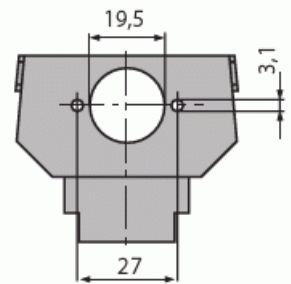

# Liitinlevy

Liitinlevy, DKS-järjestelmä, yhdelle XLR type MP -audioliittimelle

**Tyyppi:** 1854 EB

**Snro:** 7204017

**Tuotekoodi:** 2CKA001764A0059

**GTIN:** 4011395181508

Liitinlevy sopii kulmamalliseen DKS-telerasiaan (1758-xx), joka sisältää asennusrenkaan ja keskiölevyn. Erilaiset liitinlevyt yhdessä telerasian kanssa muodostavat DKS-järjestelmän, jonka avulla voidaan asentaa erilaisia teleliittimiä yhdenmukaisesti sähkökalusteiden kanssa.

### ETIM Data

Kokoonpano: käyttöelementti

Käyttö: XLR

Kiinnitysrenkas: Ei

Pölysuojakannella: Ei

Saranoitu kansi:	Ei
Liitäntäsuunta:	vino
Painettava merkintä:	sisältää asennonosoitusalueen
Merkinnällä:	Ei
Materiaali:	muovi
Materiaalin laatu:	kestomuovi
Halogeeniton:	Kyllä
Antibakteerinen käsittely:	Ei
Pinnan suojaus:	käsittelemätön
Pintamateriaali:	matta
Väri:	antrasiitti
RAL-numero (vastaava):	7021
Läpinäkyvä:	Ei
Moduulien lukumäärä:	1
Kiskoilla/jatkoilla:	Ei
Liitinten lukumäärä:	1
Vedonpoistin:	Ei
Suojatut väylät:	Ei
Suojattu kotelointi:	Ei
Eristetty ruuviliitos:	Ei
Valolla:	Ei
Laitteen leveys:	59 mm
Laitteen korkeus:	46 mm
Laitteen syvyys:	12 mm
Minimisyvyys (sisäänrakennettu laitekotelo):	32 mm