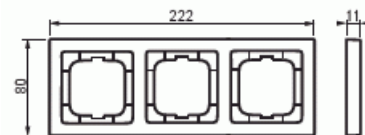

Peitelevy

Peitelevy, 80mm, 3-osainen, aito teräs

Tyyppi: 1723-866K**Snro:** 2166279**Tuotekoodi:** 2CKA001754A4319**GTIN:** 4011395088371

Uppoasennuspeitelevy 1-osaisille keskiölevyllisille kalusteille, kuten esimerkiksi kytkimet. Pintamateriaali on ruostumatonta terästä ja helppo pitää puhtaana. Puhdistus tavanomaisilla miedoilla kotitalouden pesuaineilla. Voimakkaiden liuottimien käyttöä on varottava.

Asennussuunta:	vaaka ja pysty
----------------	----------------

Vaakayksiköiden määrä:	3
------------------------	---

Pysty-yksiköiden määrä:	3
-------------------------	---

Tuotekortti

Peitelevy, 80mm, 3-osainen, aito teräs

Asennuskehys:	Ei
Uppoasennus:	Kyllä
Soveltuu lattiarasialle:	Ei
Soveltuu johtokanavalle:	Kyllä
Soveltuu uppoasennukseen:	Ei
Merkintäpaikka:	Ei
Materiaali:	metalli
Materiaalin laatu:	ruostumaton teräs
Halogeeniton:	Kyllä
Antibakteerinen käsittely:	Ei
Pinnan suojaus:	käsittelemätön
Pintamateriaali:	matta
Väri:	ruostumaton teräs
Läpinäkyvä:	Ei
Saranoitu kansi:	Ei
Kotelointiluokka (IP):	IP20
Iskunkestävyyssluokka:	IK03
Kiinnitystapa:	puristusasennus
Leveys:	80 mm
Korkeus:	222 mm
Syvyys:	11 mm
Upotusleveys:	63 mm
Upotuskorkeus:	63 mm
Asennusaukon koko:	71 mm