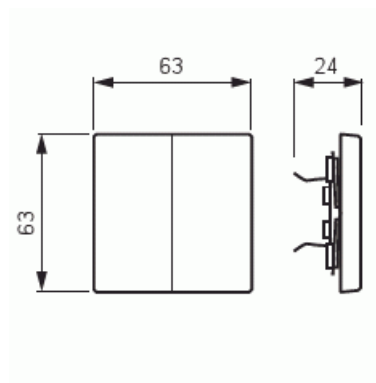

Vipu

Vipu, Impressivo, 2-osainen, matta musta

Tyyppi: 1785-885

Snro: 2106141

Tuotetunnus: 2CKA001751A3038

GTIN: 4011395129685

2-osainen vipu 2-vipuisille kytkinrungoille. Sopii peitelevyjien 1-osaiselle kojeelle tarkoitettuun aukkoon. Voidaan asentaa kuiviin tiloihin sisälle. Pinta on maalattu. Puhdistus tavanomaisilla miedoilla kotitalouden pesuaineilla. Voimakkaiden liuottimien käyttöä on varottava.

Tekniset tiedot

Pakkaus

Paketti:	1
Yksikkö:	kpl

ETIM Data

Malli / Tyyppi:	kaksiosainen keinuvipu
Kohomerkintä (esteettömyys):	Ei
Käyttö:	kytkin / painike
Soveltuu kosketusnäytölle väyläjärjestelmässä:	Ei
Kiinnitystapa:	puristusasennus
Käyttötilan indikointi:	Ei
Materiaali:	muovi

Tuotekortti

Vipu, Impressivo, 2-osainen, matta musta

Materiaalin laatu:	kestomuovi
Halogeeniton:	Ei
Pinnan suojaus:	lakattu
Pintamateriaali:	matta
Antibakteerinen käsittely:	Ei
Väri:	musta
RAL-numero (vastaava):	9005
Merkintäalueella:	Ei
Vaihdettavalla linssillä/symbolilla:	Ei
Sopii kotelointiluokalle (IP):	IP20
Iskunkestävyyssi luokka:	IK03
Leveys:	63 mm
Korkeus:	63 mm
Syvyys:	20 mm