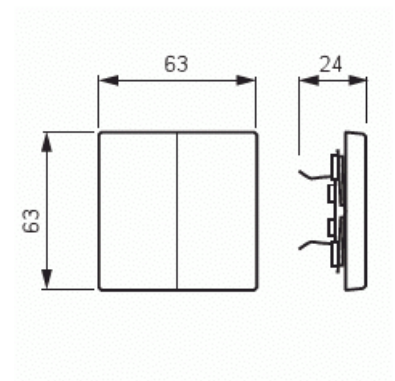

## Vipu

Vipu, Impressivo, 2-osainen, matta musta

**Tyyppi:** 1785-885

**Snro:** 2106141

**Tuotekoodi:** 2CKA001751A3038

**GTIN:** 4011395129685

2-osainen vipu 2-vipuisille kytkinrungoille. Sopii peitelevyjien 1-osaiselle kojeelle tarkoitettuun aukkoon. Voidaan asentaa kuiviin tiloihin sisälle. Pinta on maalattu. Puhdistus tavanomaisilla miedoilla kotitalouden pesuaineilla. Voimakkaiden liuottimien käyttöä on varottava.

### ETIM Data

Malli / Tyyppi: kaksiosainen keinuvipu

Käyttö: kytkin / painike

Kiinnitystapa: puristusasennus

Materiaali: muovi

# Tuotekortti

Vipu, Impressivo, 2-osainen, matta musta

Materiaalin laatu:	kestomuovi
Pinnan suojaus:	lakattu
Pintamateriaali:	matta
Väri:	musta
RAL-numero (vastaava):	9005
Iskunkestävyysluokka:	IK03
Leveys:	63 mm
Korkeus:	63 mm
Syvyys:	20 mm