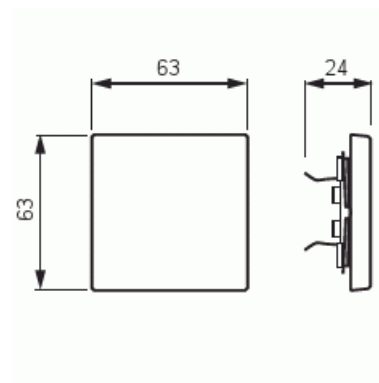

Vipu

Vipu, Impressivo, 1-osainen, matta valkoinen

Tyyppi: 1786-884

Snro: 2106107

Tuotekoodi: 2CKA001751A3027

GTIN: 4011395129289

1-osainen vipu kaikille 1-vipuisille kytkinrungoille. Sopii peitelevyjien 1-osaiselle kojeelle tarkoitettuun aukkoon. Voidaan asentaa kuiviin tiloihin sisälle. Pinta on maalattu. Puhdistus tavanomaisilla miedoilla kotitalouden pesuaineilla. Voimakkaiden liuottimien käyttöä on varottava.

kpl

ETIM Data

Malli / Tyyppi:

yksiosainen keinukytkin

Kohomerkintä (esteettömyys):

Ei

Käyttö:

kytkin / painike

Tuotekortti

Vipu, Impressivo, 1-osainen, matta valkoinen

Soveltuu kosketusnäytölle väyläjärjestelmässä:	Ei
Kiinnitystapa:	puristusasennus
Käyttötilan indikointi:	Ei
Materiaali:	muovi
Materiaalin laatu:	kestomuovi
Halogeeniton:	Ei
Pinnan suojaus:	lakattu
Pintamateriaali:	matta
Antibakteerinen käsittely:	Ei
Väri:	valkoinen
RAL-numero (vastaava):	9016
Merkintäalueella:	Ei
Vaihdettavalla linssillä/symbolilla:	Ei
Iskunkestävyyssluokka:	IK03
Leveys:	63 mm
Korkeus:	63 mm
Syvyys:	20 mm