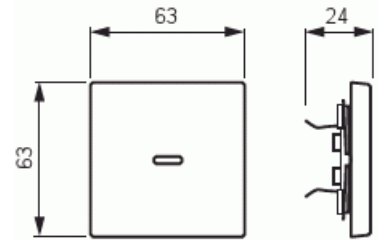

Vipu

Vipu, 1-osainen, punainen linssi, aito teräs

Tyyppi: 1789-866

Snro: 2106184

Tuotetunnus: 2CKA001751A2957

GTIN: 4011395086063

1-osainen vipu kaikille 1-vipuisille kytkinrungoille. Sopii peitelevyjen 1-osaiselle kojeelle tarkoitettuun aukkoon. Voidaan asentaa kuiviin tiloihin sisälle. Pintamateriaali on ruostumatonta terästä ja helppo pitää puhtaana. Puhdistus tavanomaisilla miedoilla kotitalouden pesuaineilla. Voimakkaiden liuottimien käyttöä on varottava.

Tekniset tiedot

Pakkaus

Paketti:	1/10/100/2800
Yksikkö:	kpl

ETIM Data

Malli / Tyyppi:	yksiosainen keinukytkin
Kohomerkintä (esteettömyys):	Ei
Käyttö:	kytkin / painike
Soveltuu kosketusnäytölle väyläjärjestelmässä:	Ei
Kiinnitystapa:	puristusasennus
Käyttötilan indikointi:	Ei
Materiaali:	metalli

Tuotekortti

Vipu, 1-osainen, punainen linssi, aito teräs

Materiaalin laatu:	ruostumaton teräs
Halogeeniton:	Ei
Pinnan suojaus:	muu
Pintamateriaali:	matta
Antibakteerinen käsittely:	Ei
Väri:	ruostumaton teräs
Merkintäalueella:	Ei
Vaihdettavalla linssillä/symbolilla:	Ei
Sopii kotelointiluokalle (IP):	IP20
Iskunkestävyysluokka:	IK03
Leveys:	63 mm
Korkeus:	63 mm
Syvyys:	20 mm