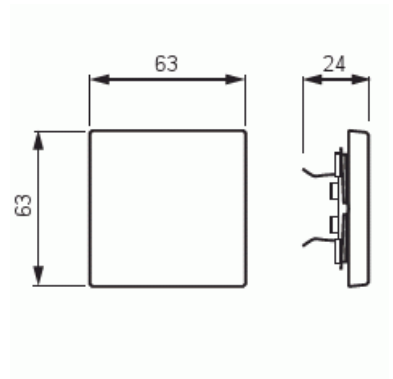

# Vipu

Vipu, 1-osainen, aito teräs

**Tyyppi:** 1786-866

**Snro:** 2106112

**Tuotekoodi:** 2CKA001751A2956

**GTIN:** 4011395086018

1-osainen vipu kaikille 1-vipuisille kytkinrungoille. Sopii peitelevyjien 1-osaiselle kojeelle tarkoitettuun aukkoon. Voidaan asentaa kuiviin tiloihin sisälle. Pintamateriaali on ruostumatonta terästä ja helppo pitää puhtaana. Puhdistus tavanomaisilla miedoilla kotitalouden pesuaineilla. Voimakkaiden liuottimien käyttöä on varottava.

### ETIM Data

Malli / Tyyppi: yksiosainen keinukytkin

Kohomerkintä (esteettömyys): Ei

Käyttö: kytkin / painike

Soveltuu kosketusnäytölle väyläjärjestelmässä: Ei

# Tuotekortti

Vipu, 1-osainen, aito teräs

Kiinnitystapa:	puristusasennus
Käyttötilan indikointi:	Ei
Materiaali:	metalli
Materiaalin laatu:	ruostumaton teräs
Halogeeniton:	Ei
Pinnan suojaus:	käsittelemätön
Pintamateriaali:	matta
Antibakteerinen käsittely:	Ei
Väri:	ruostumaton teräs
Merkintäalueella:	Ei
Vaihdettavalla linssillä/symbolilla:	Ei
Iskunkestävyyssluokka:	IK03
Leveys:	63 mm
Korkeus:	63 mm
Syvyys:	20 mm