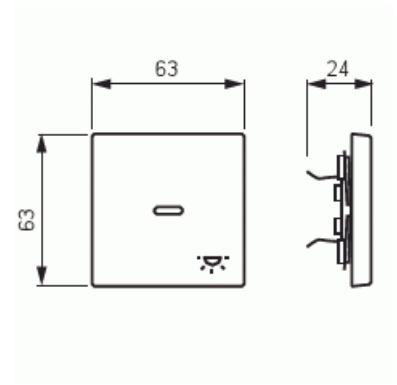

Vipu

Vipu, Impressivo, 1-osainen, kirkas linssi, merkintä "valo", alumiini

Tyyppi: 1789 LI-83

Snro: 2106134

Tuotekoodi: 2CKA001751A2951

GTIN: 4011395074756

1-osainen vipu kaikille 1-vipuisille kytkinrungoille. Sopii peitelevyjien 1-osaiselle kojeelle tarkoitettuun aukkoon sekä sovittimen 2519-xx avulla 2-osaiselle kojeelle tarkoitettuun aukkoon. Voidaan asentaa kuiviin tiloihin sisälle. Asennettaessa uppoon kosteisiin tiloihin tai ulos on käytettävä tiivistyssarjaa ja ruuvikiinnitteistä vivun runkoa. Valmistettu korkealaatuisesta ja kestävästä muovimateriaalista. Pinta on kiiltävä ja helppo pitää puhtaana. Puhdistus tavanomaisilla miedoilla kotitalouden pesuaineilla. Puhdistamiseen ei saa käyttää tolua ja voimakkaiden liuottimien käyttöä on varottava.

Vipu, Impressivo, 1-osainen, kirkas linssi, merkintä "valo", alumiini

Malli / Tyyppi:	yksiosainen keinukytkin
Merkintä/ilmaisu:	symboli "valo"
Kohomerkintä (esteettömyys):	Ei
Käyttö:	kytkin / painike
Soveltuu kosketusnäytölle väyläjärjestelmässä:	Ei
Kiinnitystapa:	puristusasennus
Käyttötilan indikointi:	Ei
Materiaali:	muovi
Materiaalin laatu:	kestomuovi
Halogeeniton:	Ei
Pinnan suojaus:	lakattu
Pintamateriaali:	matta
Antibakteerinen käsittely:	Ei
Väri:	alumiini
RAL-numero (vastaava):	9006
Merkintäalueella:	Ei
Vaihdeavalla linssillä/symbolilla:	Ei
Iskunkestävyysluokka:	IK03
Leveys:	63 mm
Korkeus:	63 mm
Syvyys:	20 mm