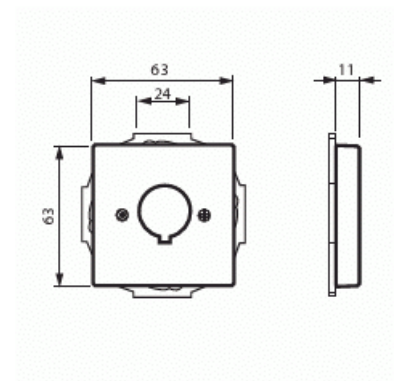

Telerasia

Telerasia, Impressivo, 22,5mm reikään kiinnitettävälle kojeille, matta musta

Tyyppi: 2533-885

Snro: 7060217

Tuotekoodi: 2CKA001724A4301

GTIN: 4011395128756

Keskiölevy jossa pyöreä 22,5mm reikä varustettuna pyörimisen estävällä loveuksella. Käyttö erilaisten kojeiden kiinnittämiseen. Sopii 85mm peitelevyihin. Materiaali on maalattua muovia ja helppo pitää puhtaana. Puhdistus tavanomaisilla miedoilla kotitalouden pesuaineilla. Puhdistamiseen ei saa käyttää tolua ja voimakkaiden liuottimien käyttöä on varottava.

Telerasia, Impressivo, 22,5mm reikään kiinnitettävälle kojeille, matta musta

Liitäntäsuunta:	suora
Painettava merkintä:	sisältää asennonosoitusalueen
Asennustapa:	uppoasennus
Materiaali:	muovi
Materiaalin laatu:	kestomuovi
Pinnan suojaus:	lakattu
Pintamateriaali:	matta
Väri:	musta
RAL-numero (vastaava):	9005
Kiinnitystapa:	ruuvikiinnitys
Liitinten lukumäärä:	1
Laitteen leveys:	71 mm
Laitteen korkeus:	71 mm
Laitteen syvyys:	17.8 mm
Minimisyvyys (sisäänrakennettu laitekotelo):	32 mm