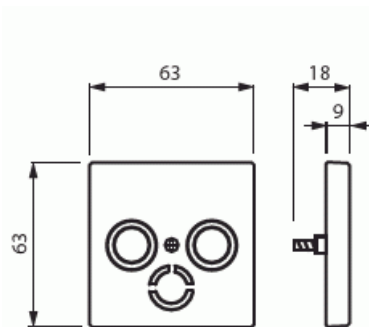

Keskiölevy

Keskiölevy, Impressivo, antenni TV/R/Sat, matta musta

Tyyppi: 1743-885

Snro: 7060516

GTIN: 4011395128695

Keskiölevy yleisimmille myynnissä oleville antennirasian rungolle. Sat liittimen aukko on suljettu, mutta voidaan avata asennuspaikalla. Sopii 85mm peitelevyihin. Pinta on maalattu. Puhdistus tavanomaisilla miedoilla kotitalouden pesuaineilla. Puhdistamiseen ei saa käyttää tolua ja voimakkaiden liuottimien käyttöä on varottava.

Tekniset tiedot

Yleistä tietoa

Tuotetunnus: 2CKA001724A4298

Pakkaus

Paketti: 1

Yksikkö: kpl

ETIM Data

Kokoonpano: keskiölevy

Käyttö: SAT

Kiinnitysrengas: Ei

Pölysuojakannella: Ei

Saranoitu kansi:	Ei
Liitäntäsuunta:	suora
Painettava merkintä:	sisältää asennonosoitusalueen
Merkinnällä:	Ei
Asennustapa:	uppoasennus
Materiaali:	muovi
Materiaalin laatu:	kestomuovi
Halogeeniton:	Kyllä
Pinnan suojaus:	lakattu
Pintamateriaali:	matta
Väri:	musta
RAL-numero (vastaava):	9005
Läpinäkyvä:	Ei
Kiinnitystapa:	ruuvikiinnitys
Modulien lukumäärä:	1
Kiskoilla/jatkoilla:	Ei
Liitinten lukumäärä:	3
Vedonpoistin:	Ei
Suojatut väylät:	Ei
Suojattu kotelointi:	Ei
Eristetty ruuviliitos:	Ei
Sopii kotelointiluokalle (IP):	IP20
Laitteen leveys:	63 mm
Laitteen korkeus:	63 mm
Laitteen syvyys:	63 mm
Minimisyvyys (sisäänrakennettu laitekotelo):	32 mm