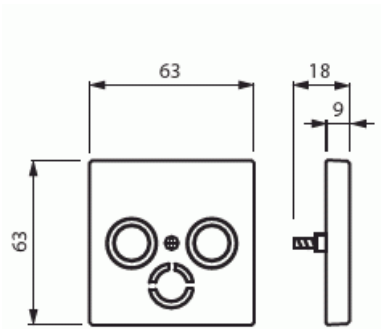

# Keskiölevy

Keskiölevy, Impressivo, antenni TV/R/Sat, matta musta

**Tyyppi:** 1743-885

**Snro:** 7060516

**Tuotetunnus:** 2CKA001724A4298

**GTIN:** 4011395128695

Keskiölevy yleisimmille myynnissä oleville antennirasian rungolle. Sat liittimen aukko on suljettu, mutta voidaan avata asennuspaikalla. Sopii 85mm peitelevyihin. Pinta on maalattu. Puhdistus tavanomaisilla miedoilla kotitalouden pesuaineilla. Puhdistamiseen ei saa käyttää tölua ja voimakkaiden liuottimien käyttöä on varottava.

### ETIM Data

Kokoonpano:	keskiölevy
Käyttö:	SAT
Kiinnitysrenkas:	Ei
Pölysuojakannella:	Ei
Saranoitu kansi:	Ei
Liitäntäsuunta:	suora
Painettava merkintä:	sisältää asennonosoitusalueen

# Tuotekortti

Keskiölevy, Impressivo, antenni TV/R/Sat, matta musta

Merkinnällä:	Ei
Asennustapa:	uppoasennus
Materiaali:	muovi
Materiaalin laatu:	kestomuovi
Halogeeniton:	Kyllä
Antibakteerinen käsittely:	Ei
Pinnan suojaus:	lakattu
Pintamateriaali:	matta
Väri:	musta
RAL-numero (vastaava):	9005
Läpinäkyvä:	Ei
Kiinnitystapa:	ruuvikiinnitys
Moduulien lukumäärä:	1
Kiskoilla/jatkoilla:	Ei
Liitinten lukumäärä:	3
Vedonpoistin:	Ei
Suojatut väylät:	Ei
Suojattu kotelointi:	Ei
Eristetty ruuviliitos:	Ei
Valolla:	Ei
Sopii kotelointiluokalle (IP):	IP20
Laitteen leveys:	63 mm
Laitteen korkeus:	63 mm
Laitteen syvyys:	63 mm
Minimisyvyys (sisäänrakennettu laitekotelo):	32 mm