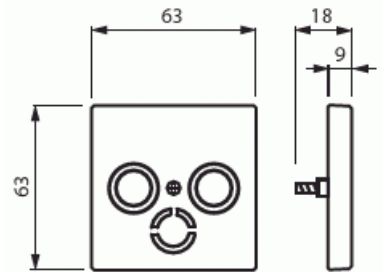

Keskiölevy

Keskiölevy, antenni TV/R/Sat, aito teräs

Tyyppi: 1743-866

Snro: 7060525

GTIN: 4011395087893

Keskiölevy yleisimmille myynnissä oleville antennirasian rungolle. Sat liittimen aukko on suljettu, mutta voidaan avata asennuspaikalla. Sopii 85mm peitelevyihin sekä sovittimen 2519-xx avulla 100mm peitelevyihin. Pintamateriaali on ruostumatonta terästä ja helppo pitää puhtaana. Puhdistus tavanomaisilla miedoilla kotitalouden pesuaineilla. Puhdistamiseen ei saa käyttää tolua ja voimakkaiden liuottimien käyttöä on varottava.

Tekniset tiedot

Yleistä tietoa

Tuotetunnus: 2CKA001724A4271

Pakkaus

Paketti: 1/10/100/2800

Yksikkö: kpl

ETIM Data

Kokoonpano: keskiölevy

Käyttö: SAT

Kiinnitysrenkas: Ei

Pölysuojakannella: Ei

Saranoitu kansi:	Ei
Liitäntäsuunta:	suora
Painettava merkintä:	sisältää asennonosoitusalueen
Merkinnällä:	Ei
Asennustapa:	uppoasennus
Materiaali:	metalli
Materiaalin laatu:	ruostumaton teräs
Halogeeniton:	Kyllä
Pinnan suojaus:	käsittelemätön
Pintamateriaali:	matta
Väri:	ruostumaton teräs
Läpinäkyvä:	Ei
Kiinnitystapa:	ruuvikiinnitys
Moduulien lukumäärä:	1
Kiskoilla/jatkoilla:	Ei
Liitinten lukumäärä:	3
Vedonpoistin:	Ei
Suojatut väylät:	Ei
Suojattu kotelointi:	Ei
Eristetty ruuviliitos:	Ei
Sopii kotelointiluokalle (IP):	IP20
Laitteen leveys:	63 mm
Laitteen korkeus:	63 mm
Laitteen syvyys:	11.6 mm
Minimisyvyys (sisäänrakennettu laitekotelo):	32 mm