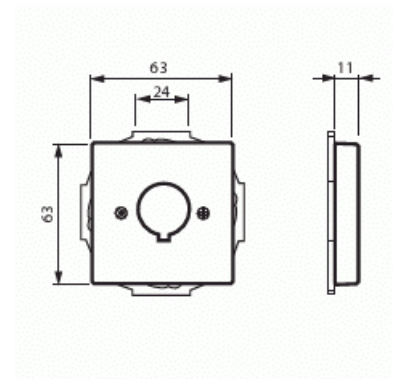

# Telerasia

Telerasia, 22,5mm reikään kiinnitettävälle kojeille, maalattu teräs

**Tyyppi:** 2533-866

**Snro:** 7060212

**Tuotekoodi:** 2CKA001724A4270

**GTIN:** 4011395087244

Keskiölevy jossa pyöreä 22,5mm reikä varustettuna pyörimisen estävällä loveuksella. Käyttö erilaisten kojeiden kiinnittämiseen. Sopii 85mm peitelevyihin. Materiaali on maalattua muovia ja helppo pitää puhtaana. Puhdistus tavanomaisilla miedoilla kotitalouden pesuaineilla. Puhdistamiseen ei saa käyttää tolua ja voimakkaiden liuottimien käyttöä on varottava.

# Tuotekortti

Telerasia, 22,5mm reikään kiinnitettävälle kojeille, maalattu teräs

Liitäntäsuunta:	suora
Painettava merkintä:	sisältää asennonosoitusalueen
Asennustapa:	uppoasennus
Materiaali:	muovi
Materiaalin laatu:	kestomuovi
Pinnan suojaus:	lakattu
Pintamateriaali:	matta
Väri:	ruostumaton teräs
Kiinnitystapa:	ruuvikiinnitys
Moduulien lukumäärä:	1
Liitinten lukumäärä:	1
Laitteen leveys:	71 mm
Laitteen korkeus:	71 mm
Laitteen syvyys:	17.8 mm
Minimisyvyys (sisäänrakennettu laitekotelo):	32 mm