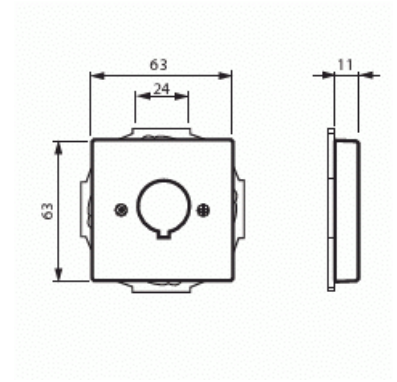

Telerasia

Telerasia, Impressivo, 22,5mm reikään kiinnitettävälle kojeille, alumiini

Tyyppi: 2533-83

Snro: 7060213

Tuotekoodi: 2CKA001724A4261

GTIN: 4011395074718

Keskiölevy jossa pyöreä 22,5mm reikä varustettuna pyörimisen estävällä loveuksella. Käyttö erilaisten kojeiden kiinnittämiseen. Sopii 85mm peitelevyihin sekä sovittimen 2519-xx avulla 100mm peitelevyihin. Valmistettu korkealaatuisesta ja kestävästä muovimateriaalista. Valmistettu korkealaatuisesta ja kestävästä muovimateriaalista. Pinta on kiiltävä ja helppo pitää puhtaana. Puhdistus tavanomaisilla miedoilla kotitalouden pesuaineilla. Puhdistamiseen ei saa käyttää tolua ja voimakkaiden liuottimien käyttöä on varottava.

Tekniset tiedot

Luokitus

Sopii kotelointiluokalle (IP): IP20

Pakkaus

Paketti: 1/10/100/2800

Yksikkö: kpl

ETIM Data

Kokoonpano: käyttöelementti

Käyttö:	muu
Saranoitu kansi:	Ei
Liitäntäsuunta:	suora
Painettava merkintä:	sisältää asennonosoitusalueen
Asennustapa:	uppoasennus
Materiaali:	muovi
Materiaalin laatu:	kestomuovi
Pinnan suojaus:	lakattu
Pintamateriaali:	matta
Väri:	alumiini
RAL-numero (vastaava):	9006
Kiinnitystapa:	ruuvikiinnitys
Moduulien lukumäärä:	1
Liitinten lukumäärä:	1
Laitteen leveys:	71 mm
Laitteen korkeus:	71 mm
Laitteen syvyys:	17.8 mm
Minimisyvyys (sisäänrakennettu laitekotelo):	32 mm