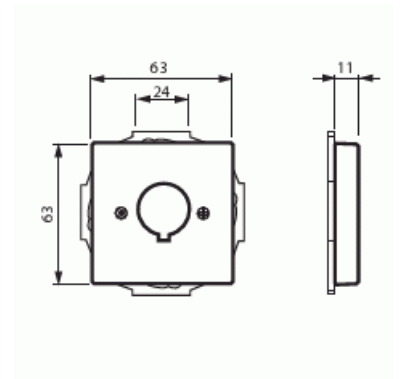

# Telerasia

Telerasia, Impressivo, 22,5mm reikään kiinnitettävälle kojeille, valkoinen

**Tyyppi:** 2533-84

**Snro:** 7060214

**Tuotekoodi:** 2CKA001724A4256

**GTIN:** 4011395065679

Keskiölevy jossa pyöreä 22,5mm reikä varustettuna pyörimisen estävällä loveuksella. Käyttö erilaisten kojeiden kiinnittämiseen. Sopii 85mm peitelevyihin sekä sovittimen 2519-xx avulla 100mm peitelevyihin. Valmistettu korkealaatuisesta ja kestävästä muovimateriaalista. Valmistettu korkealaatuisesta ja kestävästä muovimateriaalista. Pinta on kiiltävä ja helppo pitää puhtaana. Puhdistus tavanomaisilla miedoilla kotitalouden pesuaineilla. Puhdistamiseen ei saa käyttää tolua ja voimakkaiden liuottimien käyttöä on varottava.

# Tuotekortti

Telerasia, Impressivo, 22,5mm reikään kiinnitettävälle kojeille, valkoinen

Kokoonpano:	peruselementti keskiölevyllä
Käyttö:	muu
Saranoitu kansi:	Ei
Liitäntäsuunta:	suora
Asennustapa:	uppoasennus
Materiaali:	muovi
Materiaalin laatu:	kestomuovi
Pinnan suojaus:	käsittelemätön
Pintamateriaali:	kiiltävä
Väri:	valkoinen
RAL-numero (vastaava):	9016
Kiinnitystapa:	ruuvikiinnitys
Liitinten lukumäärä:	1
Laitteen leveys:	71 mm
Laitteen korkeus:	71 mm
Laitteen syvyys:	17.8 mm
Minimisyvyys (sisäänrakennettu laitekotelo):	32 mm