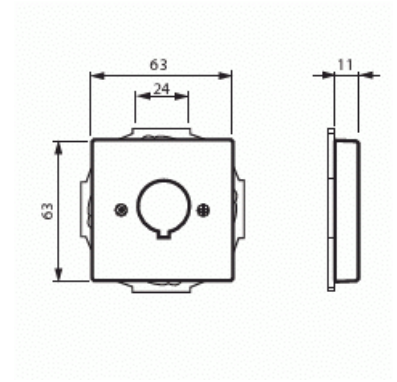

Telerasia

Telerasia, Impressivo, 22,5mm reikään kiinnitettävälle kojeille, antrasiitti

Tyyppi: 2533-81

Snro: 7060211

Tuotekoodi: 2CKA001724A4254

GTIN: 4011395065631

Keskiölevy jossa pyöreä 22,5mm reikä varustettuna pyörimisen estävällä loveuksella. Käyttö erilaisten kojeiden kiinnittämiseen. Sopii 85mm peitelevyihin sekä sovittimen 2519-xx avulla 100mm peitelevyihin. Valmistettu korkealaatuisesta ja kestävästä muovimateriaalista. Valmistettu korkealaatuisesta ja kestävästä muovimateriaalista. Pinta on kiiltävä ja helppo pitää puhtaana. Puhdistus tavanomaisilla miedoilla kotitalouden pesuaineilla. Puhdistamiseen ei saa käyttää tolua ja voimakkaiden liuottimien käyttöä on varottava.

Käyttö:	muu
Saranoitu kansi:	Ei
Liitäntäsuunta:	suora
Painettava merkintä:	sisältää asennonosoitusalueen
Asennustapa:	uppoasennus
Materiaali:	muovi
Materiaalin laatu:	kestomuovi
Pinnan suojaus:	käsittelemätön
Pintamateriaali:	kiiltävä
Väri:	antrasiitti
RAL-numero (vastaava):	7021
Kiinnitystapa:	ruuvikiinnitys
Liitinten lukumäärä:	1
Laitteen leveys:	71 mm
Laitteen korkeus:	71 mm
Laitteen syvyys:	17.8 mm
Minimisyvyys (sisäänrakennettu laitekotelo):	32 mm