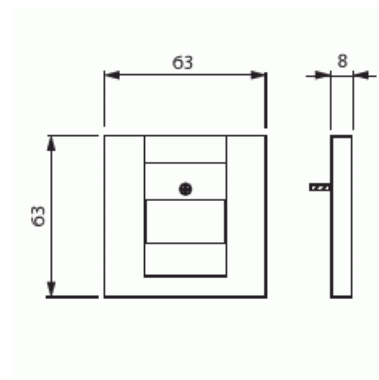

Keskiölevy

Keskiölevy, Impressivo, telerasialle, matta valkoinen

Tyyppi: 1766-884

Snro: 7004069

Tuotekoodi: 2CKA001710A3926

GTIN: 4011395131626

Keskiölevy telerasioille. Sopii 85mm peitelevyihin. Pinta on maalattu. Puhdistus tavanomaisilla miedoilla kotitalouden pesuaineilla. Puhdistamiseen ei saa käyttää tolua ja voimakkaiden liuottimien käyttöä on varottava.

kpl

ETIM Data

Kokoonpano:

keskiölevy

Käyttö:

TAE

Saranoitu kansi:

Ei

Liitäntäsuunta:

suora

Tuotekortti

Keskiölevy, Impressivo, telerasialle, matta valkoinen

Painettava merkintä:	sisältää asennonosoitusalueen
Asennustapa:	uppoasennus
Materiaali:	muovi
Materiaalin laatu:	kestomuovi
Pinnan suojaus:	lakattu
Pintamateriaali:	matta
Väri:	valkoinen
RAL-numero (vastaava):	9016
Kiinnitystapa:	ruuvikiinnitys
Liitinten lukumäärä:	1
Laitteen leveys:	63 mm
Laitteen korkeus:	63 mm
Laitteen syvyys:	8.4 mm