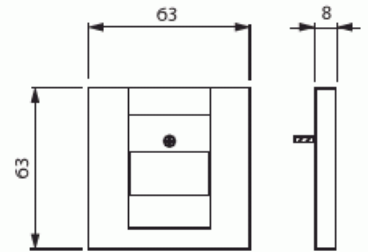

# Keskiölevy

Keskiölevy, Impressivo, telerasialle, matta musta

**Tyyppi:** 1766-885

**Snro:** 7004068

**Tuotekoodi:** 2CKA001710A3903

**GTIN:** 4011395127261

Keskiölevy telerasioille. Sopii 85mm peitelevyihin. Pinta on maalattu. Puhdistus tavanomaisilla miedoilla kotitalouden pesuaineilla. Puhdistamiseen ei saa käyttää tolua ja voimakkaiden liuottimien käyttöä on varottava.