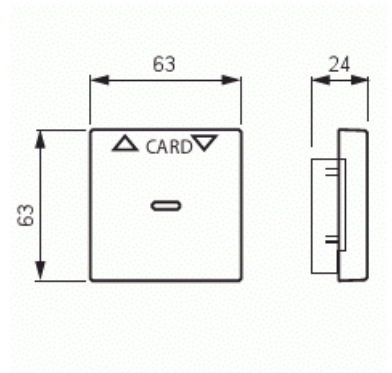

Keskiölevy

Keskiölevy, korttikytkimelle 8114.1, aito teräs

Tyyppi: 1792-866

Snro: 2106124

Tuotekoodi: 2CKA001710A3757

GTIN: 4011395086797

Erikoisvipu korttikytkimen rungolle 8114.1 Käyttö esimerkiksi hotellihuoneen pääkytkimenä" luottokortin kokoisella kortilla. Sopii peitelevyjien 1-osaiselle kojeelle tarkoitettuun aukkoon. Voidaan asentaa vain kuiviin tiloihin sisälle. Pintamateriaali on ruostumatonta terästä ja helppo pitää puhtaana. Puhdistus tavanomaisilla miedoilla kotitalouden pesuaineilla. Puhdistamiseen ei saa käyttää tolua ja voimakkaiden liuottimien käyttöä on varottava."

Tekniset tiedot

Luokitus

Sopii kotelointiluokalle (IP): IP20

Pakkaus

Paketti: 10

Yksikkö: kpl

ETIM Data

Malli / Tyyppi: hotellikortti

Merkintä/ilmaisu: symboli "nuolet"

Tuotekortti

Keskiölevy, korttikytkimelle 8114.1, aito teräs

Käyttö:	kytkin / painike
Kiinnitystapa:	puristusasennus
Materiaali:	metalli
Materiaalin laatu:	ruostumaton teräs
Pinnan suojaus:	käsittelemätön
Pintamateriaali:	matta
Väri:	ruostumaton teräs
Iskunkestävyyssluokka:	IK03
Leveys:	63 mm
Korkeus:	63 mm
Syvyys:	13.8 mm