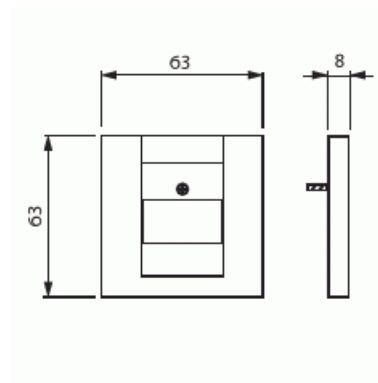

Keskiölevy

Keskiölevy, Impressivo, telerasialle,
antrasiitti

Tyyppi: 1766-81

Snro: 7004060

Tuotetunnus: 2CKA001710A3613

GTIN: 4011395056318

Keskiölevy telerasioille. Sopii 85mm peitelevyihin sekä sovittimen 2519-xx avulla 100mm peitelevyihin. Valmistettu korkealaatuisesta ja kestävästä muovimateriaalista. Pinta on kiiltävä ja helppo pitää puhtaana. Puhdistus tavanomaisilla miedoilla kotitalouden pesuaineilla. Puhdistamiseen ei saa käyttää tolua ja voimakkaiden liuottimien käyttöä on varottava.

Tekniset tiedot

Pakkaus

Paketti:	1/10/100/2800
Yksikkö:	kpl

ETIM Data

Kokoonpano:	käyttöelementti
Käyttö:	TAE
Kiinnitysrenkas:	Ei
Pölysuojakannella:	Ei
Saranoitu kansi:	Ei
Liitäntäsuunta:	suora

Painettava merkintä:	sisältää asennonosoitusalueen
Merkinnällä:	Ei
Asennustapa:	uppoasennus
Materiaali:	muovi
Materiaalin laatu:	kestomuovi
Halogeeniton:	Kyllä
Antibakteerinen käsittely:	Ei
Pinnan suojaus:	käsittelemätön
Pintamateriaali:	kiiltävä
Väri:	antrasiitti
RAL-numero (vastaava):	7021
Läpinäkyvä:	Ei
Kiinnitystapa:	ruuvikiinnitys
Modulien lukumäärä:	1
Kiskoilla/jatkoilla:	Ei
Liitinten lukumäärä:	1
Vedonpoistin:	Ei
Suojatut väylät:	Ei
Suojattu kotelointi:	Ei
Eristetty ruuviliitos:	Ei
Valolla:	Ei
Sopii kotelointiluokalle (IP):	IP20
Laitteen leveys:	63 mm
Laitteen korkeus:	63 mm
Laitteen syvyys:	8.4 mm
Minimisyvyys (sisäänrakennettu laitekotelo):	32 mm