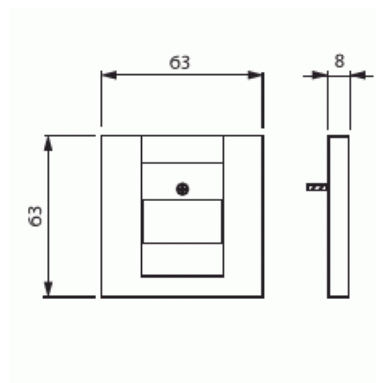

Keskiölevy

Keskiölevy, Impressivo, telerasialle,
antrasiitti

Tyyppi: 1766-81

Snro: 7004060

Tuotekoodi: 2CKA001710A3613

GTIN: 4011395056318

Keskiölevy telerasioille. Sopii 85mm peitelevyihin sekä sovittimen 2519-xx avulla 100mm peitelevyihin. Valmistettu korkealaatuisesta ja kestävästä muovimateriaalista. Pinta on kiiltävä ja helppo pitää puhtaana. Puhdistus tavanomaisilla miedoilla kotitalouden pesuaineilla. Puhdistamiseen ei saa käyttää tolua ja voimakkaiden liuottimien käyttöä on varottava.

kpl

ETIM Data

Kokoonpano:

keskiölevy

Käyttö:

TAE

Saranoitu kansi:

Ei

Liitäntäsuunta:	suora
Painettava merkintä:	sisältää asennonosoitusalueen
Asennustapa:	uppoasennus
Materiaali:	muovi
Materiaalin laatu:	kestomuovi
Pinnan suojaus:	käsittelemätön
Pintamateriaali:	kiiltävä
Väri:	antrasiitti
RAL-numero (vastaava):	7021
Kiinnitystapa:	ruuvikiinnitys
Liitinten lukumäärä:	1
Laitteen leveys:	63 mm
Laitteen korkeus:	63 mm
Laitteen syvyys:	8.4 mm