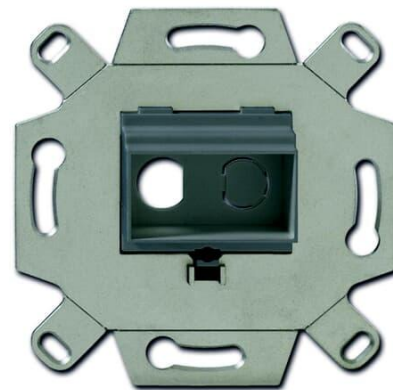

Telerasia

Telerasia, runko yhdelle tai kahdelle BNC-F-liittimelle

Tyyppi: 0263/13-500

Tuotetunnus: 2CKA000230A0446

GTIN: 4011395167816

Runkoon sopivat Impressivo-keskiölevyt 1766-xx ja Jussi-keskiölevyt 2539-214. Telerasian runkoon voi asentaa esimerkiksi 1 tai 2 kpl RCA-audio-/videoliittimiä.

Käyttö:	RCA(cinch)-liitäntä
---------	---------------------

Kiinnitysrengas:	Kyllä
------------------	-------

Pölysuojakannella:	Ei
--------------------	----

Saranoitu kansi:	Ei
------------------	----

Liitäntäsuunta:	suora
-----------------	-------

Painettava merkintä:	sisältää asennonosoitusalueen
Merkinnällä:	Ei
Asennustapa:	uppoasennus
Materiaali:	metalli
Materiaalin laatu:	muu
Halogeeniton:	Kyllä
Antibakteerinen käsittely:	Ei
Pinnan suojaus:	muu
Pintamateriaali:	matta
Väri:	harmaa
RAL-numero (vastaava):	7005
Läpinäkyvä:	Ei
Kiinnitystapa:	ruuvikiinnitys
Modulien lukumäärä:	1
Kiskoilla/jatkoilla:	Ei
Liitinten lukumäärä:	2
Vedonpoistin:	Ei
Suojatut väylät:	Ei
Suojattu kotelointi:	Ei
Eristetty ruuviliitos:	Ei
Valolla:	Ei
Laitteen leveys:	71 mm
Laitteen korkeus:	71 mm
Laitteen syvyys:	16.5 mm
Minimisyvyys (sisäänrakennettu laitekotelo):	32 mm