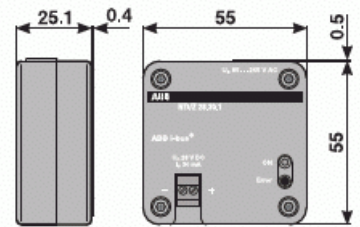

Teholähde

Virtalähde 24VDC, 30 mA,
europistotulppa

Tyyppi: NTI/Z28.30.1

Snro: 2815215

Tuotekoodi: 2CDG110096R0011

GTIN: 4016779663168

230 V, 50 Hz, 30 mA. Ulostulojännite 24 VDC. Ulostulovirta 30 mA.
Europistotulppaliityntä.

Tekniset tiedot

Mitat

Mitat:	55.5x55x25.5 mm
Paino:	0.12 kg

Sähkösuureet

Nimellisvirta:	30 mA
Nimellisjännite:	21 ... 28 V DC, SELV
Käyttöjännite:	85...265 V AC, 45 ... 65 Hz
Virrankulutus:	< 8.5 mA / 230 V AC

Tuotekortti

Virtalähde 24VDC, 30 mA, europistotulppa

Luokitus

Kotelointiluokka:	IP20
Suojausluokka:	II EN 61 140

Lämpöolosuhteet

Käyttölämpötila:	-5 ... 45 °C
Varastointilämpötila:	-25 ... 55 °C

Pakkaus

Paketti:	1
Yksikkö:	kpl

ETIM Data

Väyläjärjestelmä KNX:	Kyllä
Asennustapa:	muu
Syöttölinjojen määrä:	1
Enimmäislähtövirta:	30 mA