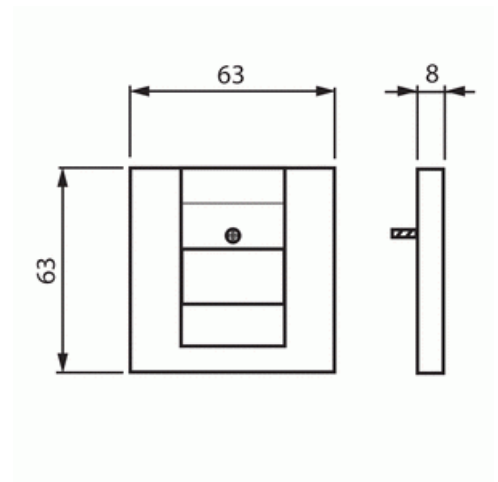

Keskiölevy

Keskiölevy, Impressivo, telerasialle,
alumiini

Tyyppi: 1766-83

Snro: 7004061

GTIN: 6418677331336

Keskiölevy telerasioille. Sopii 85mm peitelevyihin sekä sovittimen 2519-xx avulla 100mm peitelevyihin. Valmistettu korkealaatuisesta ja kestävästä muovimateriaalista. Pinta on kiiltävä ja helppo pitää puhtaana. Puhdistus tavanomaisilla miedoilla kotitalouden pesuaineilla. Puhdistamiseen ei saa käyttää tolua ja voimakkaiden liuottimien käyttöä on varottava.

Tekniset tiedot

Yleistä tietoa

Tuotetunnus: 2TKA000496G1

Pakkaus

Paketti: 1/10/100/2800

Yksikkö: PCS

ETIM Data

Kokoonpano: käyttöelementti