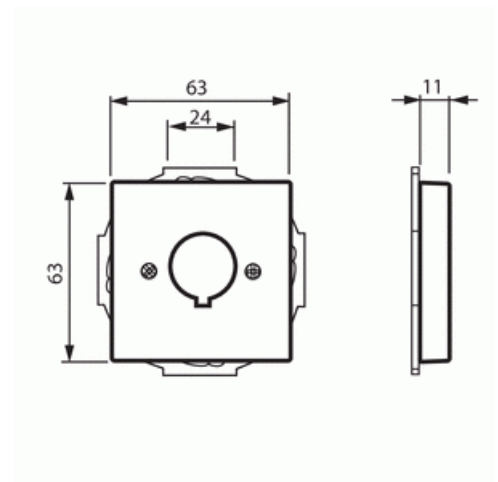

# Telerasia

Telerasia, Impressivo, 22,5mm reikään kiinnitettäville kojeille, valkoinen

**Tyyppi:** 2533-84

**Snro:** 7060214

**GTIN:** 4011395065679

Keskiölevy jossa pyöreä 22,5mm reikä varustettuna pyörimisen estävällä loveuksella. Käyttö erilaisten kojeiden kiinnittämiseen. Sopii 85mm peitelevyihin sekä sovittimen 2519-xx avulla 100mm peitelevyihin. Valmistettu korkealaatuisesta ja kestävästä muovimateriaalista. Valmistettu korkealaatuisesta ja kestävästä muovimateriaalista. Pinta on kiiltävä ja helppo pitää puhtaana. Puhdistus tavanomaisilla miedoilla kotitalouden pesuaineilla. Puhdistamiseen ei saa käyttää tolua ja voimakkaiden liuottimien käyttöä on varottava.

# Tuotekortti

Telerasia, Impressivo, 22,5mm reikään kiinnitettäville kojeille, valkoinen

Minimisyyvyys (sisäänrakennettu laitekotelo):

40 mm