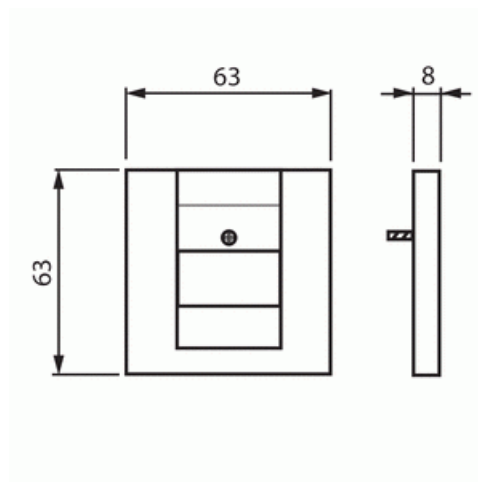

# Keskiölevy

Keskiölevy, Impressivo, telerasialle, matta valkoinen

**Tyyppi:** 1766-884

**Snro:** 7004069

**GTIN:** 4011395131626

Keskiölevy telerasioille. Sopii 85mm peitelevyihin. Pinta on maalattu. Puhdistus tavanomaisilla miedoilla kotitalouden pesuaineilla. Puhdistamiseen ei saa käyttää tolua ja voimakkaiden liuottimien käyttöä on varottava.

### ETIM Data

Kokoonpano: käyttöelementti

Käyttö: HDMI

Kiinnitysrengas:	Ei
Pölysuojakannella:	Ei
Saranoitu kansi:	Ei
Liitântäsuunta:	suora
Painettava merkintä:	sisältää asennonosoitusalueen
Merkinnällä:	Ei
Asennustapa:	uppoasennus
Materiaali:	muovi
Materiaalin laatu:	kestomuovi
Halogeeniton:	Kyllä
Antibakteerinen käsittely:	Ei
Pinnan suojaus:	lakattu
Pintamateriaali:	matta
Väri:	valkoinen
RAL-numero (vastaava):	9016
Läpinäkyvä:	Ei
Kiinnitystapa:	ruuvikiinnitys
Moduulien lukumäärä:	1
Kiskoilla/jatkoilla:	Ei
Vedonpoistin:	Ei
Suojatut väylät:	Ei
Suojattu kotelointi:	Ei
Eristetty ruuviliitos:	Ei
Valolla:	Ei
Sopii kotelointiluokalle (IP):	IP20
Laitteen leveys:	71 mm
Laitteen korkeus:	32 mm
Laitteen syvyys:	71 mm
Minimisyvyys (sisäänrakennettu laitekotelo):	40 mm