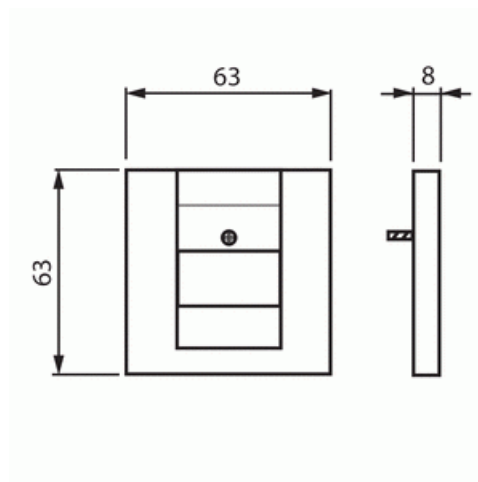

# Keskiölevy

Keskiölevy, Impressivo, telerasialle, matta musta

**Tyyppi:** 1766-885

**Snro:** 7004068

**GTIN:** 4011395127261

Keskiölevy telerasioille. Sopii 85mm peitelevyihin. Pinta on maalattu. Puhdistus tavanomaisilla miedoilla kotitalouden pesuaineilla. Puhdistamiseen ei saa käyttää tolua ja voimakkaiden liuottimien käyttöä on varottava.

### ETIM Data

Kokoonpano: käyttöelementti

Käyttö: HDMI

Kiinnitysrengas:	Ei
Pölysuojakannella:	Ei
Saranoitu kansi:	Ei
Liitântäsuunta:	suora
Painettava merkintä:	sisältää asennonosoitusalueen
Merkinnällä:	Ei
Asennustapa:	uppoasennus
Materiaali:	muovi
Materiaalin laatu:	kestomuovi
Halogeeniton:	Kyllä
Antibakteerinen käsittely:	Ei
Pinnan suojaus:	lakattu
Pintamateriaali:	matta
Väri:	musta
RAL-numero (vastaava):	9005
Läpinäkyvä:	Ei
Kiinnitystapa:	ruuvikiinnitys
Moduulien lukumäärä:	1
Kiskoilla/jatkoilla:	Ei
Vedonpoistin:	Ei
Suojatut väylät:	Ei
Suojattu kotelointi:	Ei
Eristetty ruuviliitos:	Ei
Valolla:	Ei
Sopii kotelointiluokalle (IP):	IP20
Laitteen leveys:	71 mm
Laitteen korkeus:	32 mm
Laitteen syvyys:	71 mm
Minimisyvyys (sisäänrakennettu laitekotelo):	40 mm