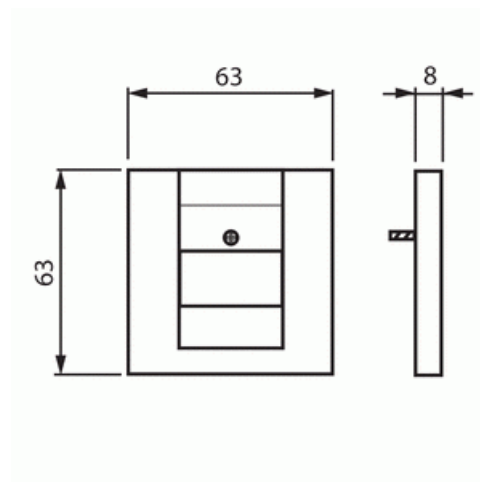

Keskiölevy

Keskiölevy, Impressivo, telerasialle,
antrasiitti

Tyyppi: 1766-81

Snro: 7004060

GTIN: 4011395056318

Keskiölevy telerasioille. Sopii 85mm peitelevyihin sekä sovittimen 2519-xx avulla 100mm peitelevyihin. Valmistettu korkealaatuisesta ja kestävästä muovimateriaalista. Pinta on kiiltävä ja helppo pitää puhtaana. Puhdistus tavanomaisilla miedoilla kotitalouden pesuaineilla. Puhdistamiseen ei saa käyttää tolua ja voimakkaiden liuottimien käyttöä on varottava.

Tekniset tiedot

Yleistä tietoa

Tuotetunnus: 2CKA001710A3613

Pakkaus

Paketti: 1/10/100/2800

Yksikkö: PCS

ETIM Data

Kokoonpano: käyttöelementti

Käyttö: HDMI

Kiinnitysrengas:	Ei
Pölysuojakannella:	Ei
Saranoitu kansi:	Ei
Liitântäsuunta:	suora
Painettava merkintä:	sisältää asennonosoitusalueen
Merkinnällä:	Ei
Asennustapa:	uppoasennus
Materiaali:	muovi
Materiaalin laatu:	kestomuovi
Halogeeniton:	Kyllä
Antibakteerinen käsittely:	Ei
Pinnan suojaus:	käsittelemätön
Pintamateriaali:	kiiltävä
Väri:	antrasiitti
RAL-numero (vastaava):	7021
Läpinäkyvä:	Ei
Kiinnitystapa:	ruuvikiinnitys
Moduulien lukumäärä:	1
Kiskoilla/jatkoilla:	Ei
Vedonpoistin:	Ei
Suojatut väylät:	Ei
Suojattu kotelointi:	Ei
Eristetty ruuviliitos:	Ei
Valolla:	Ei
Sopii koteloitiluokalle (IP):	IP20
Laitteen leveys:	71 mm
Laitteen korkeus:	32 mm
Laitteen syvyys:	71 mm
Minimisyvyys (sisäänrakennettu laitekotelo):	40 mm