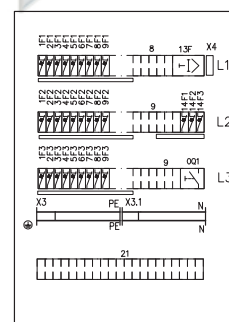

RY8E30U

Nimi: **Ryhmäkeskus pinta**
Ryhmäkeskus, 80A, IP34, FE

Tyyppi: RY8E30U

EAN: 6410034174211

Snro: 3417421

Kuvaus: Ryhmäkeskus 500x700x112mm, pinta-asennukseen, värisävy maalarin valkoinen RAL9010

Pakkaus: 1

Yksikkö: KPL

Tekniset tiedot

Mitat

Mitat 500x700x112

Paino 19 kg

Luokat

Kotelointiluokka IP34

Suojausluokka 1

ETIM 8

Number of phases 3

RY8E30U

Protection	Miniature- / earth leakage circuit breaker
Total number of groups	30
Number of direct groups	27
Number of groups behind earth leakage switch	3
Number of earth leakage switches 30 mA	1
Number of poles main switch	4
Main switch rated current	80 A
With socket outlet	no
Over voltage protection	no
Material housing	Steel
Degree of protection (IP)	IP3X
Height	700 mm
Width	500 mm
Depth	112 mm