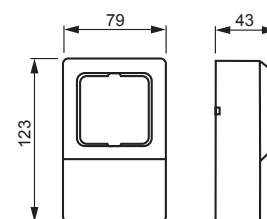

2551L-212

Nimi: Listakojerasia
 Listakojerasia, Jussi, 1-osaiselle kojeelle
 Jussi
Tyyppi: 2551L-212
EAN: 6410014027513
Snro: 1402751

Kuvaus: Lista-asennuskotelo. Koteloissa on valmiina aukkoaihiot kaikille yleisimmin käytetyille asennuslistoille. Asennusalusta toimii kojeen kiinnityspohjana ja samalla kohdistaa kotelon. Säädintä asennettaessa avataan kotelon pohja. Kalustetun kotelon alaosa voidaan käyttää jakorasiana max. 5 kpl liittimiä.

Pakkaus: 5/50
Yksikkö: KPL

ETIM

ETIM 7 EC000080 (EC000080)
 ETIM 8 EC000080 (EC000080)

ETIM 8

Assembly arrangement	Surface mounted frame with loose bottom plate
Suitable for modular domestic switching devices	no
Number of modules (module system)	1
Number of units	1
Mounting direction	Horizontal and vertical
Material	Plastic
Material quality	Thermoplastic
Halogen free	yes
Surface protection	Untreated
Surface finishing	Glossy
Colour	White
RAL-number (similar)	9010
Transparent	no
With cover frame	no
With duct entry	no
With cable entry	no
With screw gland entry	no

2551L-212

Shock resistant	no
Degree of protection (IP)	IP21
Width of device	124 mm
Height of device	80 mm
Depth of device	43 mm