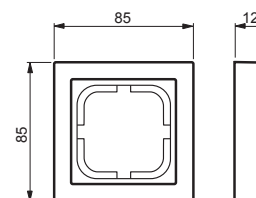

1721F85-84

Nimi: **Peitelevy**
 Peitelevy, Impressivo, 85mm, 1-osainen, valkoinen
 IMPRESSIVO®

Tyyppi: 1721F85-84
 EAN: 6418677327773
 Snro: 2166101

Kuvaus: Uppoasennuspeitelevy 1-osaisille keskiölevyllisille kalusteille, kuten esimerkiksi kytkimet. Valmistettu korkealaatuisesta ja kestävästä muovimateriaalista. Pinta on kiiltävä ja helppo pitää puhtaana. Puhdistus tavanomaisilla miedoilla kotitalouden pesuaineilla. Puhdistamiseen ei saa käyttää tolua ja voimakkaiden liuottimien käyttöä on varottava.

Pakkaus: 1/10
 Yksikkö: KPL

ETIM

ETIM 7 EC000007 (EC000007)
 ETIM 8 EC000007 (EC000007)

ETIM 8

Number of units	1
Mounting direction	Horizontal and vertical
Number of switch inserts	1
Suitable for floor box	no
Suitable for wall duct	yes
Suitable for built-in installation	no
Label space/information surface	no
Material	Plastic
Material quality	Thermoplastic
Halogen free	yes
Surface protection	Untreated
Surface finishing	Glossy
Colour	White
RAL-number (similar)	9016
Transparent	no
With hinged lid	no
Degree of protection (IP)	IP21
Type of fastening	Other

Osoite
 PL 16
 06101 PORVOO

Puhelinvaihe 010 22 11
 Asiakaspalvelu
 kotimaanmyynti@fi.abb.com

Verkkopalvelu
<http://www.abb.fi>

Y-tunnus
 0763403-0

1721F85-84

Width	85 mm
Height	85 mm
Depth	12 mm
Diameter bore hole (opening)	74 mm