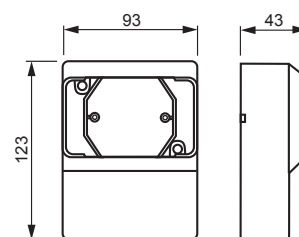

2552L-212

Nimi: **Listakojerasia**
Listakojerasia, Jussi, kaksoispistorasialle
Jussi

Tyyppi: 2552L-212
EAN: 6410014027520
Snro: 1402752

Kuvaus: Lista-asennuskotelo. Koteloiissa on valmiina aukkoaihiot kaikille yleisimmin käytetyille asennuslistoille. Asennusalusta toimii kojeen kiinnityspohjana ja samalla kohdistaa kotelon. Kalustetun kotelon alaosaa voidaan käyttää jakorasiana max. 5 kpl liittimiä.

Pakkaus: 5/50
Yksikkö: KPL

ETIM

ETIM 7 EC000080 (EC000080)
ETIM 8 EC000080 (EC000080)

ETIM 8

Assembly arrangement	Surface mounted frame with loose bottom plate
Suitable for modular domestic switching devices	no
Number of modules (module system)	1
Number of units	1
Mounting direction	Horizontal and vertical
Material	Plastic
Material quality	Thermoplastic
Halogen free	yes
Surface protection	Untreated
Surface finishing	Glossy
Colour	White
RAL-number (similar)	9010
Transparent	no
With cover frame	no
With duct entry	no
With cable entry	no
With screw gland entry	no

2552L-212

Shock resistant	no
Degree of protection (IP)	IP21
Width of device	134 mm
Height of device	94 mm
Depth of device	43 mm