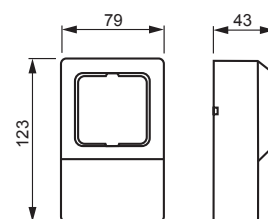

2551L-212

Nimi: Listakojerasia
 Listakojerasia, Jussi, 1-osaiselle kojeelle
 Jussi
Tyyppi: 2551L-212
EAN: 6410014027513
Snro: 1402751

Kuvaus: Lista-asennuskotelo. Koteloidessa on valmiina aukkoaihiot kaikille yleisimmin käytetyille asennuslistoille. Asennusalusta toimii kojeen kiinnityspohjana ja samalla kohdistaa kotelon. Säädintä asennettaessa avataan kotelon pohja. Kalustetun kotelon alaosa voidaan käyttää jakorasiana max. 5 kpl liittimiä.

Pakkaus: 5/50
Yksikkö: KPL

ETIM

ETIM 7 EC000080 (EC000080)
 ETIM 8 EC000080 (EC000080)

ETIM 8

Assembly arrangement	Surface mounted frame with loose bottom plate
Suitable for modular domestic switching devices	no
Number of modules (module system)	1
Number of units	1
Mounting direction	Horizontal and vertical
Material	Plastic
Material quality	Thermoplastic
Halogen free	yes
Surface protection	Untreated
Surface finishing	Glossy
Colour	White
RAL-number (similar)	9010
Transparent	no
With cover frame	no
With duct entry	no
With cable entry	no
With screw gland entry	no

2551L-212

Shock resistant	no
Degree of protection (IP)	IP21
Width of device	124 mm
Height of device	80 mm
Depth of device	43 mm