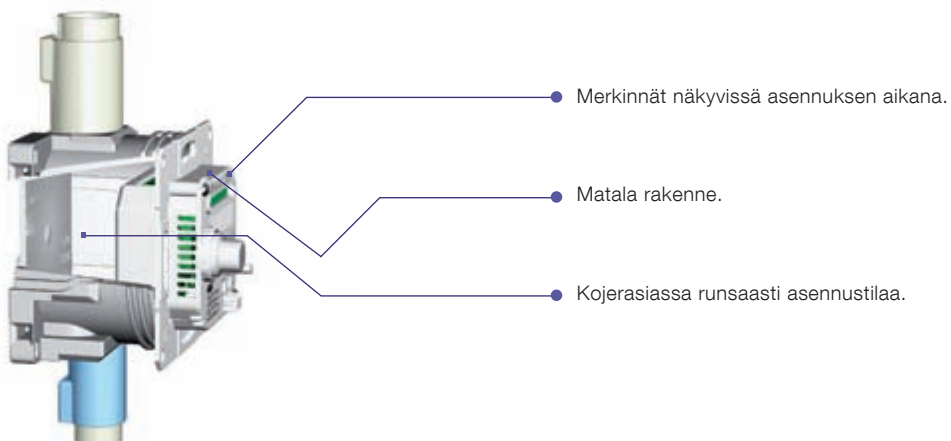

Tuotetiedot

Tyyppi	Sähkönumero	Kuvaus	Pakkaus
TF16-11-214	26 193 01	Lattiatermostaatti, 16 A, anturilla, Jussi	1/10
TF16-11-84	26 193 02	Lattiatermostaatti, 16 A, anturilla, Impressivo, valkoinen	1/10
TF16-11-83	26 193 04	Lattiatermostaatti, 16 A, anturilla, Impressivo, alumiini	1/10
TF16-11-81	26 193 03	Lattiatermostaatti, 16 A, anturilla, Impressivo, antrasiitti	1/10
TC16-11-214	26 193 00	Yhdistelmätermostaatti, 16 A, anturilla, Jussi	1/10
T-11-84	26 193 05	Termostaatin keskiö, Impressivo, valkoinen	1/10
T-11-85	26 193 06	Termostaatin keskiö, Impressivo, harmaa	1/10
T-11-81	26 193 07	Termostaatin keskiö, Impressivo, antrasiitti	1/10
T-11-83	26 193 08	Termostaatin keskiö, Impressivo, alumiini	1/10
T-11-866	26 193 09	Termostaatin keskiö, Impressivo, teräs	1/10

Toimitus ei sisällä peitelevyä.