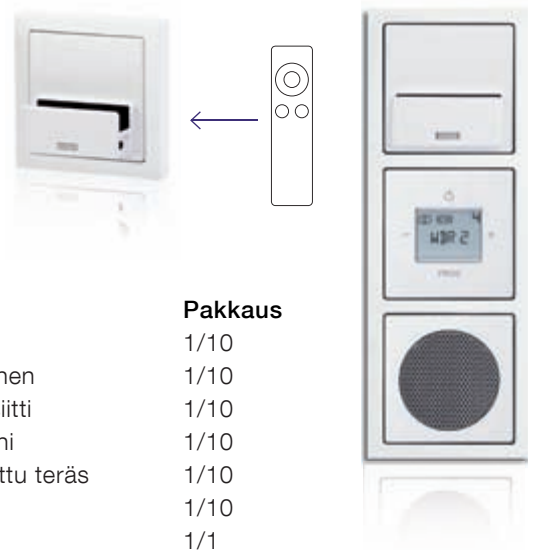

Tuotetiedot

Sähkönumero	Nimike	Tuote	Pakkaus
79 040 17	8218U	iDock-telakka, runko	1/10
79 040 19	8254-84	iDock-telakka, keskiölevy, Impressivo, valkoinen	1/10
79 040 20	8254-81	iDock-telakka, keskiölevy, Impressivo, antrasiitti	1/10
79 040 21	8254-83	iDock-telakka, keskiölevy, Impressivo, alumiini	1/10
79 040 22	8254-866	iDock-telakka, keskiölevy, Impressivo, maalattu teräs	1/10
79 040 18	8254-214	iDock-telakka, keskiölevy, Jussi, valkoinen	1/10
79 040 16	8230-84	Setti*	1/1

(*RDS-vastaanotin, kaiutin, iDock-telakka, keskiölevyt ja 3-os peitelevy) Impressivo, valkoinen