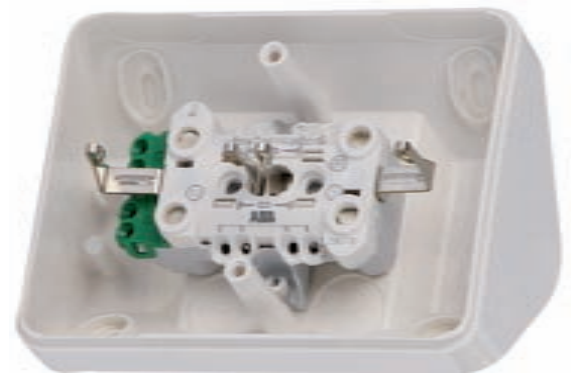

- Hyvin tilaa asennukselle
- Runko on sama kuin Pinta-Jussi-kaksoispistorasioissa.
- Kytkeä tehdään etupuolelta 60° kulmassa, mikä helpottaa ja nopeuttaa oleellisesti asennustyötä.