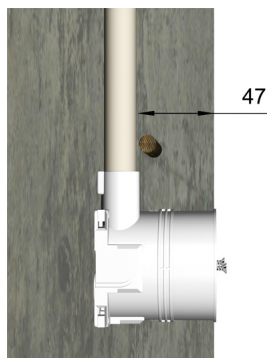

Korkea jakorasia AU8.73

Jakorasiassa AU8.73 on sivuilla kahdeksan Ø 20 lukitusjousin varustettua kiintönysää. Rasiaan voidaan liittää neljä irtönysää sivuille ja neljä pohjanysää. Rasia voidaan kiinnittää muottiin pohjakiinnityslaipalla AS25. Rasiassa on ruuvitolpat sekä M4-että Ø3,5 mm yleisruuville.

Rasian koko korkeus on 73 mm ja näin ollen riittävä siihen, että putkitus saadaan tehtyä raudoituksen yläpuolelle ilman hankalia lisätöyvävaiheita. Korkeus nysästä rasian reunaan on 47 mm.

Tyyppi

AU8.73

Kojerasiaan AU5.32 on valmiiksi kiinnitetty 28 mm:n korotusrenkas. Rasiassa on 2 kpl kiintonyisiä Ø 20-putkelle. Rasian muilla sivuilla on yhteensä kolme irtonysäihiota ja pohjaan voidaan liittää kaksi pohjanysää.

Nysät on mitoitettu niin, että putkitus tulee raudoituksen yläpuolelle, mikä nopeuttaa ja helpottaa asennusta. Korkeus nysästä rasian reunaan on 47 mm.

Tyyppi	Sähköno	Nimike	Pakkaus
AU5.32	11 523 66	Kojerasia korotusrenkaalla	50/1200