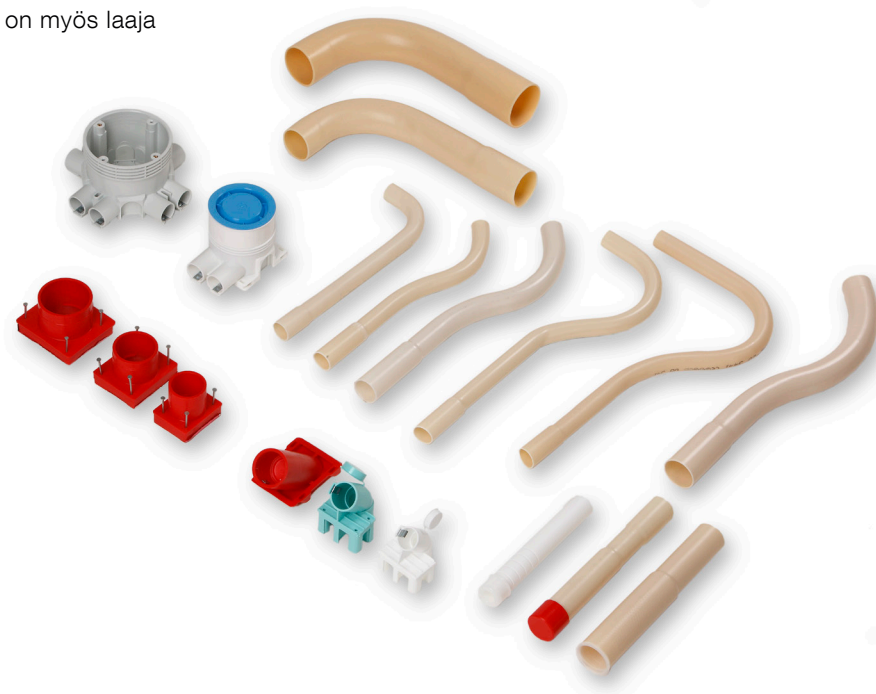

Kojerasiaan AU5.32 on valmiiksi kiinnitetty 28 mm:n korotusrenkas. Rasiassa on 2 kpl kiintonyisiä Ø 20-putkelle. Rasian muilla sivuilla on yhteensä kolme irtonysäihiota ja pohjaan voidaan liittää kaksi pohjanysää.

Nysät on mitoitettu niin, että putkitus tulee raudoituksen yläpuolelle, mikä nopeuttaa ja helpottaa asennusta. Korkeus nysästä rasian reunaan on 47 mm.

Tyyppi	Sähköno	Nimike	Pakkaus
AU5.32	11 523 66	Kojerasia korotusrenkaalla	50/1200

Lisäksi valikoimiin kuuluu kattava valikoima putkikäyriä sekä pääte- ja läpivientiholkkeja. Valmiiksi taivutetut putkikäyrät, joko 45° tai 90°-kulmalla, mahdollistavat entistä nopeamman asennuksen. Läpivientiholkkeja (16-50 mm) ja päteholkkeja (16-32 mm) on myös laaja valikoima.