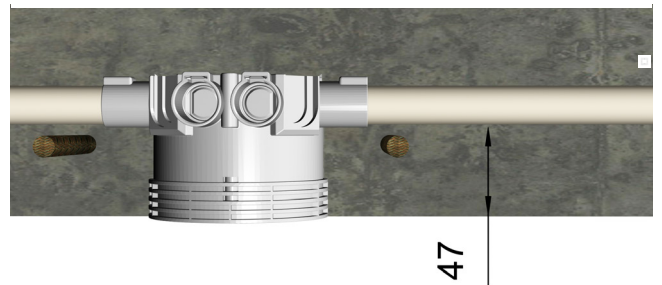

Uudet korkeat jako- ja kojerasiat Paikallavaluun ja elementtitehtaiden tarpeisiin

ABB laajentaa paikallavalutuotevalikoimaansa. Valikoimassa on nyt uusi korkea jakorasia AU8.73 sekä korotettu kojerasia AU5.32. Korkeiden rasioiden nysät on mitoitettu niin, että putkitus tulee raudoituksen yläpuolelle, mikä nopeuttaa ja helpottaa asennusta työmailla.

Korkea jakorasia AU8.73

Jakorasiassa AU8.73 on sivuilla kahdeksan Ø 20 lukitusjousin varustettua kiintönysää. Rasiaan voidaan liittää neljä irtönysää sivuille ja neljä pohjanysää. Rasia voidaan kiinnittää muottiin pohjakiinnityslaipalla AS25. Rasiassa on ruuvitolpat sekä M4-että Ø3,5 mm yleisruuville.

Rasian koko korkeus on 73 mm ja näin ollen riittävä siihen, että putkitus saadaan tehtyä raudoituksen yläpuolelle ilman hankalia lisätöyvävaiheita. Korkeus nysästä rasian reunaan on 47 mm.

Tyyppi

AU8.73

Kojerasiaan AU5.32 on valmiiksi kiinnitetty 28 mm:n korotusrenkas. Rasiassa on 2 kpl kiintonyisiä Ø 20-putkelle. Rasian muilla sivuilla on yhteensä kolme irtonysäihiota ja pohjaan voidaan liittää kaksi pohjanysää.