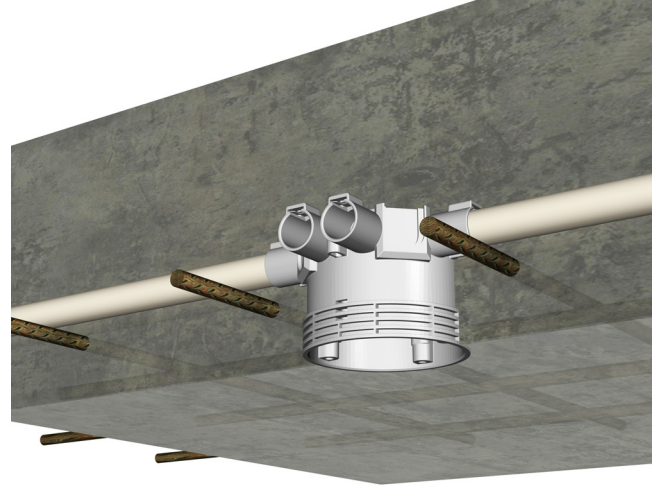

Uudet korkeat jako- ja kojerasiat Paikallavaluun ja elementtitehtaiden tarpeisiin

ABB laajentaa paikallavalutuotevalikoimaansa. Valikoimassa on nyt uusi korkea jakorasia AU8.73 sekä korotettu kojerasia AU5.32. Korkeiden rasioiden nysät on mitoitettu niin, että putkitus tulee raudoituksen yläpuolelle, mikä nopeuttaa ja helpottaa asennusta työmailla.

Korkea jakorasia AU8.73

Jakorasiassa AU8.73 on sivuilla kahdeksan Ø 20 lukitusjousin varustettua kiintönysää. Rasiaan voidaan liittää neljä irtönysää sivuille ja neljä pohjanysää. Rasia voidaan kiinnittää muottiin pohjakiinnityslaipalla AS25. Rasiassa on ruuvitolpat sekä M4-että Ø3,5 mm yleisruuville.

Rasian koko korkeus on 73 mm ja näin ollen riittävä siihen, että putkitus saadaan tehtyä raudoituksen yläpuolelle ilman hankalia lisätöyvävaiheita. Korkeus nysästä rasian reunaan on 47 mm.

Tyyppi

AU8.73