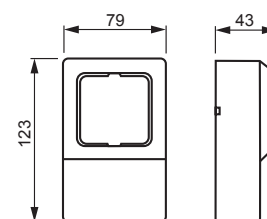

# 2551L-212

**Nimi:** Listakojerasia  
 Listakojerasia, Jussi, 1-osaiselle kojeelle  
 Jussi  
**Tyyppi:** 2551L-212  
**EAN:** 6410014027513  
**Snro:** 1402751

**Kuvaus:** Lista-asennuskotelo. Koteloiissa on valmiina aukkoaihiot kaikille yleisimmin käytetyille asennuslistoille. Asennusalusta toimii kojeen kiinnityspohjana ja samalla kohdistaa kotelon. Säädintä asennettaessa avataan kotelon pohja. Kalustetun kotelon alaosaa voidaan käyttää jakorasiana max. 5 kpl liittimiä.

**Pakkaus:** 5/50  
**Yksikkö:** KPL

## ETIM 7

Assembly arrangement	Surface mounted frame with loose bottom plate
Suitable for modular domestic switching devices	no
Number of modules (module system)	1
Number of units	1
Mounting direction	Horizontal and vertical
Material	Plastic
Material quality	Thermoplastic
Halogen free	yes
Surface protection	Untreated
Surface finishing	Glossy
Colour	White
RAL-number (akin)	9010
Transparent	no
With cover frame included	no
With duct entry	no
With cable entry	no
With screw gland entry	no

# 2551L-212

Shock resistant	no
Degree of protection (IP)	IP21
Width of device	124 mm
Height of device	80 mm
Depth of device	43 mm